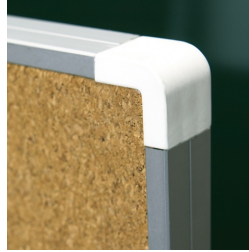

LANGWANDTAFEL, KORKBELAG (B 120 CM/H 100 CM)

MODELL 6830502

STANDARDAUSFÜHRUNG

Langwandtafel, fest wandmontiert. Sandwich-Trägerplatte, Kanten mit natureloxierten Aluminiumprofilen und abgerundeten Kunststoffecken. Kanteneinfassung wasserdicht verklebt. Oberfläche aus Kork, verleimt mit Trägerplatte.

OPTIONEN

- 6865 Bilderklemmleiste
- 6860 Bilderklemme
- 6864 Ablageleiste
- 509260 Pinnadel-Set

NORM

GS-zertifiziert gem. DIN EN 14434, DIN EN 71-3

TECHNISCHE DATEN

BREITE	120 cm
HÖHE	101 cm
ANZAHL	1
SCHREIBFLÄCHEN	
GEWICHT	16 kg
AUSFÜHRUNG	wandmontiert

Unser Material- und Farbsortiment finden Sie in der ASS Materialübersicht.

ASS-Einrichtungssysteme GmbH
info@ass.de
WWW.ASS.DE

LANGWANDTAFEL, KORKBELAG (B 120 CM/H 100 CM)

MODELL 6830502

VORTEILE/BESONDERHEITEN

Optional mit Bilderklemmleiste

Passende Ablageleiste für Kreide und Stifte

Kantenschutz durch gerundete „Sicherheitsecken“

Bepinnbare Oberfläche