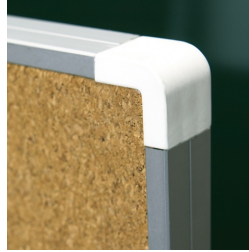

LANGWANDTAFEL, KORKBELAG (B 150 CM/H 120 CM)

MODELL 6830504

STANDARDAUSFÜHRUNG

Langwandtafel, fest wandmontiert. Sandwich-Trägerplatte, Kanten mit natureloxierten Aluminiumprofilen und abgerundeten Kunststoffecken. Kanteneinfassung wasserdicht verklebt. Oberfläche aus Kork, verleimt mit Trägerplatte.

OPTIONEN

- 6865 Bilderklemmleiste
- 6860 Bilderklemme
- 6864 Ablageleiste
- 509260 Pinnadel-Set

NORM

GS-zertifiziert gem. DIN EN 14434, DIN EN 71-3

TECHNISCHE DATEN

BREITE	150 cm
HÖHE	121 cm
ANZAHL	1
SCHREIBFLÄCHEN	
GEWICHT	23 kg
AUSFÜHRUNG	wandmontiert

Unser Material- und Farbsortiment finden Sie in der ASS Materialübersicht.

ASS-Einrichtungssysteme GmbH
info@ass.de
WWW.ASS.DE

LANGWANDTAFEL, KORKBELAG (B 150 CM/H 120 CM)

MODELL 6830504

VORTEILE/BESONDERHEITEN

Optional mit Bilderklemmleiste

Passende Ablageleiste für Kreide und Stifte

Kantenschutz durch gerundete „Sicherheitsecken“

Bepinnbare Oberfläche