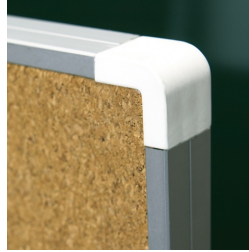

LANGWANDTAFEL, KORKBELAG (B 300 CM/H 120 CM)

MODELL 6830510

STANDARDAUSFÜHRUNG

Langwandtafel, fest wandmontiert. Sandwich-Trägerplatte, Kanten mit natureloxierten Aluminiumprofilen und abgerundeten Kunststoffecken. Kanteneinfassung wasserdicht verklebt. Oberfläche aus Kork, verleimt mit Trägerplatte.

OPTIONEN

- 6865 Bilderklemmleiste
- 6860 Bilderklemme
- 6864 Ablageleiste
- 509260 Pinnadel-Set

NORM

GS-zertifiziert gem. DIN EN 14434, DIN EN 71-3

TECHNISCHE DATEN

BREITE	300 cm
HÖHE	121 cm
ANZAHL	1
SCHREIBFLÄCHEN	
GEWICHT	47 kg
AUSFÜHRUNG	wandmontiert

Unser Material- und Farbsortiment finden Sie in der ASS Materialübersicht.

ASS-Einrichtungssysteme GmbH
info@ass.de
WWW.ASS.DE

LANGWANDTAFEL, KORKBELAG (B 300 CM/H 120 CM)

MODELL 6830510

VORTEILE/BESONDERHEITEN

Optional mit Bilderklemmleiste

Passende Ablageleiste für Kreide und Stifte

Kantenschutz durch gerundete „Sicherheitsecken“

Bepinnbare Oberfläche