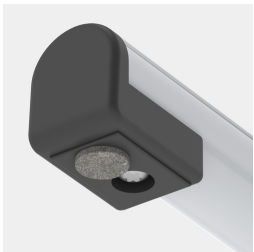

Mittelsäulen-Untergestell mit Doppelrohr, Seitenteile Rundrohr: 30/2 mm. Plattenträger Stahlwinkel: 30/30/3 mm. Quersteg Ovalrohr: 50/20/2 mm, als Blende eingeschweißt. Gestell epoxidharzbeschichtet, mit Kunststoff-Bodenschoner.

Optional Tischplatte
melaminharzbeschichtet mit
ASSODUR®-Kante

Optional Kompaktplatte als
Tischplatte

Optional Tischplatte Multiplex
melaminharzbeschichtet

Optional Tischplatte
melaminharzbeschichtet mit
Massivholzkante

Optional mit Filz-
Bodenschoner

Inklusive einem Mappenhaken
pro Sitzplatz

Optional WOODMARK
Tischplatte in bruchfester
Qualität

Durch Mittelsäulengestell
beidseitig bestuhlbar