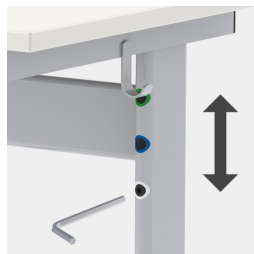

C-Form Untergestell höhenverstellbar, Seitenteile Ovalrohr: 50/30/2 mm und 100/25/2 mm. Quersteg Flachovalrohr: 100/20/1,5 mm, als Blende eingeschweißt. Gestell epoxidharzbeschichtet, mit Bodenschoner mit Trittschutz. Rasterhöhenverstellung durch arretierbaren Schnappverschluss. Mit einem Mappenhaken rechts oder links.

## VORTEILE/BESONDERHEITEN

Tischplatte melaminharzbeschichtet mit robuster Kunststoffkante

Optional Tischplatte melaminharzbeschichtet mit ASSODUR®-Kante

Optional Kompaktplatte als Tischplatte

Optional Tischplatte Multiplex melaminharzbeschichtet

Optional Tischplatte melaminharzbeschichtet mit Massivholzkante

Optional WOODMARK Tischplatte in bruchfester Qualität

Mittels arretierbarem Schnappverschluss in der Höhe verstellbar

Inklusive einem Mappenhaken je Sitzplatz