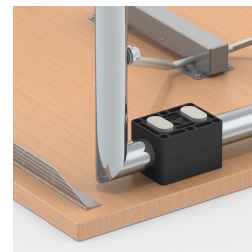

KLAPPTISCH (120X70 CM) MODELL 3930.127

STANDARDAUSFÜHRUNG

4-Bein Untergestell, Rundrohr: 40/2 mm, einklappbar inkl. Hartgummi-Stapelschoner. Abgeschrägte Aluminium-Zarge unter der Tischplatte, natur eloxiert. Gestell epoxidharzbeschichtet, mit Kunststoff-Bodenschoner mit Niveaueausgleich.

Unser Material- und Farbsortiment finden Sie in der ASS Materialübersicht.

ASS-Einrichtungssysteme GmbH
info@ass.de
WWW.ASS.DE

KLAPPTISCH (120X70 CM) MODELL 3930.127

VORTEILE/BESONDERHEITEN

Tischplatte
melaminharzbeschichtet mit
robuster Kunststoffkante

Optional Tischplatte
melaminharzbeschichtet mit
Massivholzkante

Optional mit zurückgesetzter
Massivholzzarge

Bodenschoner mit
Niveauegleich: gleicht
Bodenebenheiten aus

Stapelschoner schützen die
Tischplatte vor Kratzspuren