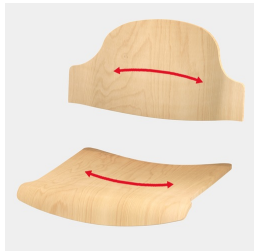

4-BEIN MASSIVHOLZSTUHL MODELL 5261

STANDARDAUSFÜHRUNG

Sitz und Rücken getrennt, körpergerecht geformt. Gefertigt aus Buchensperrholz. Kanten weich gerundet. Umweltfreundlich lackiert mit Lack auf Wasserbasis.

4-Bein Gestell, gedübelt, Buche Massivholz-Stollen, halbrund: 55/30 mm. Umweltfreundlich lackiert mit Lack auf Wasserbasis. Mit Kunststoff-Bodenschoner.

OPTIONEN

- Stuhl farbig gebeizt
- Filz-Bodenschoner

NORM

GS-zertifiziert gem. DIN EN 16139

BELASTBARKEIT

125 kg

GRÖSSEN

GRÖSSE	6
STUHLBREITE	50 cm
STUHLHÖHE	80 cm
SITZHÖHE	45 cm
STUHLTIEFE	52 cm
STAPELBARKEIT	5 Stk.
GEWICHT	7 kg

Unser Material- und Farbsortiment finden Sie in der ASS Materialübersicht.

ASS-Einrichtungssysteme GmbH
info@ass.de
WWW.ASS.DE

4-BEIN MASSIVHOLZSTUHL MODELL 5261

VORTEILE/BESONDERHEITEN

Körpergerecht geformter Sitz und Rücken

Massives Buchenholz aus nachhaltiger Forstwirtschaft

Umweltfreundlich mit Lack auf Wasserbasis lackiert.