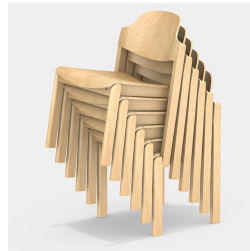

4-BEIN MASSIVHOLZSTUHL MODELL 5261

STANDARDAUSFÜHRUNG

Sitz und Rücken getrennt, körpergerecht geformt. Gefertigt aus Buchensperrholz. Kanten weich gerundet. Umweltfreundlich lackiert mit Lack auf Wasserbasis.

4-Bein Gestell, gedübelt, Buche Massivholz-Stollen, halbrund: 55/30 mm. Umweltfreundlich lackiert mit Lack auf Wasserbasis. Mit Kunststoff-Bodenschoner.

OPTIONEN

- Stuhl farbig gebeizt
- Filz-Bodenschoner

ASS-Einrichtungssysteme GmbH
info@ass.de
WWW.ASS.DE

4-BEIN MASSIVHOLZSTUHL MODELL 5261

VORTEILE/BESONDERHEITEN

Körpergerecht geformter Sitz und Rücken

Massives Buchenholz aus nachhaltiger Forstwirtschaft

Umweltfreundlich mit Lack auf Wasserbasis lackiert.

Bis zu 5 Stühle stapelbar