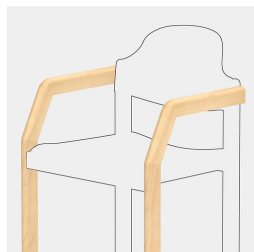

4-BEIN MASSIVHOLZSTUHL, MIT ARMLEHNE MODELL 5271

STANDARDAUSFÜHRUNG

Sitz und Rücken getrennt, körpergerecht geformt. Gefertigt aus Buchensperrholz. Kanten weich gerundet. Umweltfreundlich lackiert mit Lack auf Wasserbasis.

4-Bein Gestell, gedübelt, Buche Massivholz-Stollen, halbrund: 55/30 mm. Umweltfreundlich lackiert mit Lack auf Wasserbasis. Mit Kunststoff-Bodenschoner.

Gestell inkl. Armlehnen.

OPTIONEN

- Stuhl farbig gebeizt
- Filz-Bodenschoner

NORM

GS-zertifiziert gem. DIN EN 16139

BELASTBARKEIT

125 kg

GRÖSSEN

GRÖSSE	6
STUHLBREITE	57 cm
STUHLHÖHE	80 cm
SITZHÖHE	45 cm
STAPELBARKEIT	5 Stk.
GEWICHT	9 kg

Unser Material- und Farbsortiment finden Sie in der ASS Materialübersicht.

ASS-Einrichtungssysteme GmbH
info@ass.de
WWW.ASS.DE

4-BEIN MASSIVHOLZSTUHL, MIT ARMLEHNE MODELL 5271

VORTEILE/BESONDERHEITEN

Körperegerecht geformter Sitz und Rücken

Komfortable Armlehnen

Massives Buchenholz aus nachhaltiger Forstwirtschaft