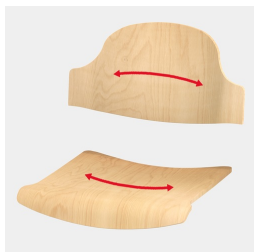

4-BEIN MASSIVHOLZSTUHL, MIT ARMLEHNE MODELL 5271

STANDARDAUSFÜHRUNG

Sitz und Rücken getrennt, körpergerecht geformt. Gefertigt aus Buchensperrholz. Kanten weich gerundet. Umweltfreundlich lackiert mit Lack auf Wasserbasis.

4-Bein Gestell, gedübelt, Buche Massivholz-Stollen, halbrund: 55/30 mm. Umweltfreundlich lackiert mit Lack auf Wasserbasis. Mit Kunststoff-Bodenschoner.

Gestell inkl. Armlehnen.

OPTIONEN

- Stuhl farbig gebeizt
- Filz-Bodenschoner

NORM

GS-zertifiziert gem. DIN EN 16139

BELASTBARKEIT

125 kg

GRÖSSEN

GRÖSSE	6
STUHLBREITE	57 cm
STUHLHÖHE	80 cm
SITZHÖHE	45 cm
STAPELBARKEIT	5 Stk.
GEWICHT	9 kg

Unser Material- und Farbsortiment finden Sie in der ASS Materialübersicht.

ASS-Einrichtungssysteme GmbH
info@ass.de
WWW.ASS.DE

4-BEIN MASSIVHOLZSTUHL, MIT ARMLEHNE MODELL 5271

VORTEILE/BESONDERHEITEN

Körperegerecht geformter Sitz und Rücken

Komfortable Armlehnen

Massives Buchenholz aus nachhaltiger Forstwirtschaft