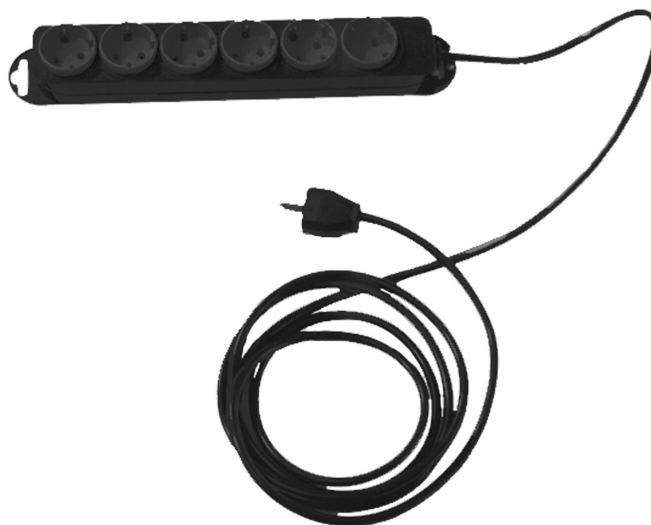

SCHUKOSTECKDOSE MODELL 0185

STANDARDAUSFÜHRUNG

6-fach-Schukosteckdose schwarz-grau, mit 3 m Zuleitung, 2 Anschraubblaschen, Dosen um 45 Grad gedreht.