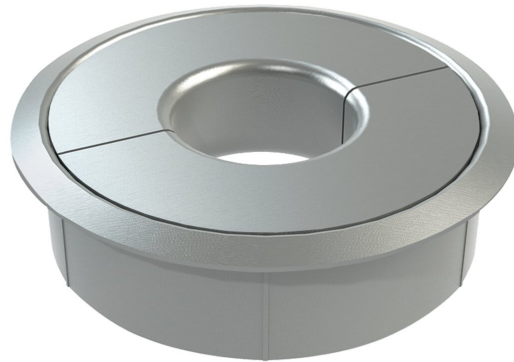

KABELDURCHLASS ZINKDRUCKGUSS, Ø90 MM MODELL 3035.002

STANDARDAUSFÜHRUNG

Kabeldurchlass Ø 90 mm, Zinkdruckguss, matt vernickelt, mit abnehmbarer Abdeckung.

OPTIONEN

VORTEILE/BESONDERHEITEN

Einfache und ordentliche
Kabelführung