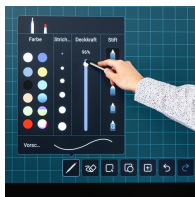

STANDARDAUSFÜHRUNG

Digitaltafel, Displaygröße 75" (176x103x10cm) oder 86" (199x118x10cm), aus gehärtetem Glas (ESG), blendfrei mit Touchscreen, Seitenverhältnis 16:9, Auflösung 3.840 x 2.160 Bildpunkte (UHD); 2 integrierte 12W Lautsprecher

OPTIONEN

- Einschub-PC
- Audiosystem
- Höhenverstellung elektrisch
- zwei beidseitig beschreibbare Tafel-Flügel

TECHNISCHE DATEN

VERSTELLBEREICH AUSFÜHRUNG bis zu 60 cm fahrbar, höhenverstellbar

VORTEILE/BESONDERHEITEN

Kantenschutz durch gerundete „Sicherheitsecken“

Clevere Whiteboard-App mit vielen Vorlagen und Funktionen

Übersichtliches und intuitives Bedienkonzept

Einfache Bildschirmübertragung von allen Endgeräten

Anschlüsse direkt im Gehäuse integriert