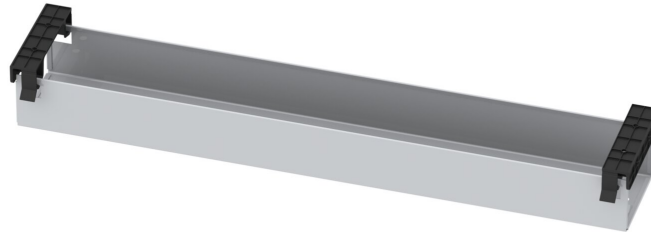

KABELWANNE 800 MM MODELL 0902

STANDARDAUSFÜHRUNG

Verdecktes Kabelmanagement durch geschlossene, klappbare Metall-Kabelwanne 125x80 mm

OPTIONEN

TECHNISCHE DATEN

BREITE	800 cm
HÖHE	8 cm
TIEFE	13 cm

VORTEILE/BESONDERHEITEN