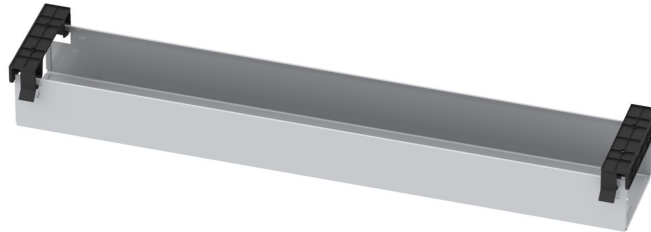

KABELWANNE 800 MM MODELL 0902

STANDARDAUSFÜHRUNG

Verdecktes Kabelmanagement durch geschlossene, klappbare Metall-Kabelwanne 125x80 mm

OPTIONEN

TECHNISCHE DATEN

BREITE	800 cm
HÖHE	8 cm
TIEFE	13 cm