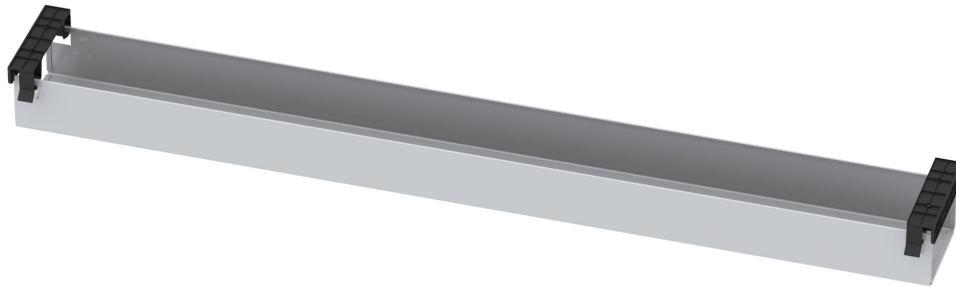

KABELWANNE 1200 MM MODELL 0903

STANDARDAUSFÜHRUNG

Verdecktes Kabelmanagement durch geschlossene, klappbare Metall-Kabelwanne 125x80 mm

OPTIONEN

TECHNISCHE DATEN

BREITE	1.200 cm
HÖHE	8 cm
TIEFE	13 cm