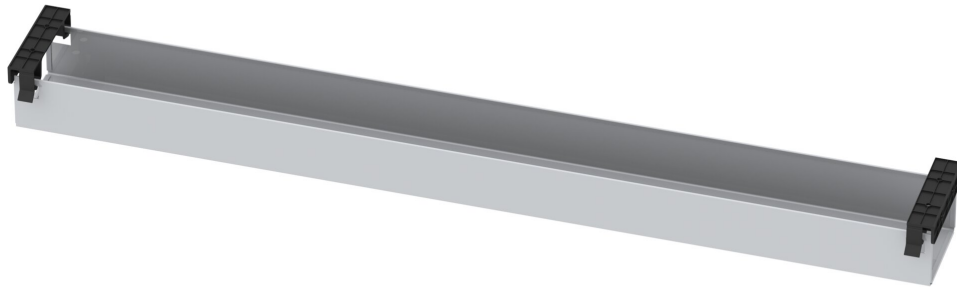

KABELWANNE 1200 MM MODELL 0903

STANDARDAUSFÜHRUNG

Verdecktes Kabelmanagement durch geschlossene, klappbare Metall-Kabelwanne 125x80 mm

OPTIONEN

TECHNISCHE DATEN

BREITE	1.200 cm
HÖHE	8 cm
TIEFE	13 cm