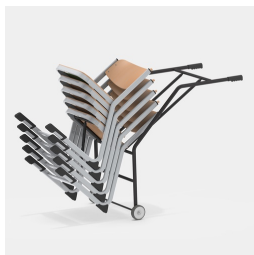

VORTEILE/BESONDERHEITEN

Einfacher Transport der Stühle

Unser Material- und Farbsortiment finden Sie in der ASS Materialübersicht.

ASS-Einrichtungssysteme GmbH
info@ass.de
WWW.ASS.DE