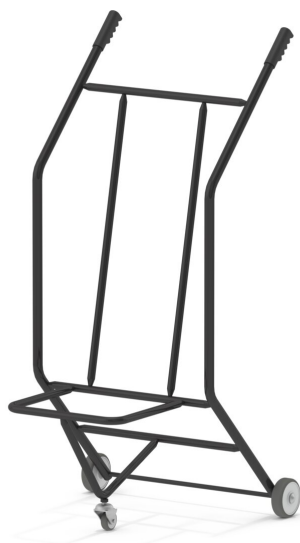

# STAPELKARRE FÜR C-FORM STÜHLE MIT QUERSTREBE

MODELL 3758.001

## STANDARDAUSFÜHRUNG

Gestell: Stahl-Rundrohr 20/2 mm und 25/2 mm, schwarzgrau 7021; 2 Bockrollen und 1 Lenkrolle; mit ergonomischen Kunststoffgriffen. Für folgende Modelle geeignet:

Stapelbare C-Form Stühle mit Querstrebe: 7100 (max. 5 Stühle), 7110 (max. 5 Stühle)

4-Bein Stühle: 7097 (max. 6 Stühle)

## TECHNISCHE DATEN

BREITE	56 cm
HÖHE	124 cm
TIEFE	65 cm
GEWICHT	12 kg