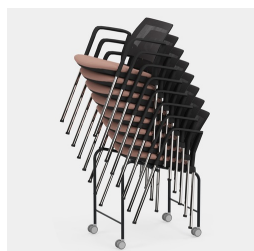

Einfacher Transport der Stühle

Unser Material- und Farbsortiment finden Sie in der ASS Materialübersicht.

**MADE
IN
GERMANY**

ASS-Einrichtungssysteme GmbH
info@ass.de
WWW.ASS.DE