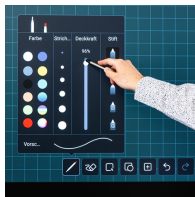

STANDARDAUSFÜHRUNG

Digitaltafel, Displaygröße 75" (176x103x10cm) oder 86" (199x118x10cm), aus gehärtetem Glas (ESG), blendfrei mit Touchscreen, Seitenverhältnis 16:9, Auflösung 3.840 x 2.160 Bildpunkte (UHD); 2 integrierte 12W Lautsprecher

OPTIONEN

- Einschub-PC
- Audiosystem
- zwei beidseitig beschreibbare Tafel-Flügel

TECHNISCHE DATEN

PYLONHÖHE VERSTELLBEREICH	270 cm gesamte Pylonenlänge
ANZAHL SCHREIBFLÄCHEN AUSFÜHRUNG	4 wandmontiert, höhenverstellbar, klappbare Seitenflügel

VORTEILE/BESONDERHEITEN

Kantenschutz durch gerundete „Sicherheitsecken“

Clevere Whiteboard-App mit vielen Vorlagen und Funktionen

Übersichtliches und intuitives Bedienkonzept

Einfache Bildschirmübertragung von allen Endgeräten

Anschlüsse direkt im Gehäuse integriert

Durchgehende Ablageleiste für Stifte