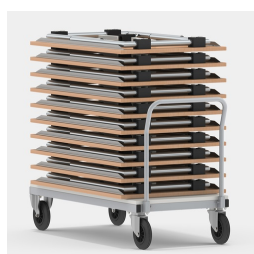

## STANDARDAUSFÜHRUNG

Kräftiges Rahmengestell mit 2 großen Lenkrollen und 2 großen Bockrollen vorne, chromsilber 9006, max. Zuladung 10 Tische. Platte, 3-Schicht-Spanplatte (E1), melaminharzbeschichtet, hochabriebfest, mit 3 mm Kunststoffkante, Dicke: 19 mm.

## TECHNISCHE DATEN

BREITE	152 cm
HÖHE	97 cm
TIEFE	71 cm
GEWICHT	40 kg

## VORTEILE/BESONDERHEITEN

Plattenmaterial melaminharzbeschichtet mit robuster Kunststoffkante

Maximale Zuladung 10 Tische

Leichtgängige, belastbare Hartgummirollen, einseitig lenkbar mit Stopp

Abriebfester Rutschstopp mit Noppen