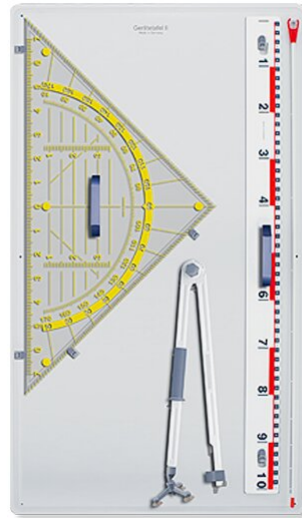

ZEICHENGERÄTESATZ 4-TEILIG MODELL 6863

STANDARDAUSFÜHRUNG

Zeichengerätesatz 4-teilig bestehend aus: Lineal, Zirkel mit Tafelschoner, Geo-Dreieck 80 cm und Zeigestab. Magnetisch. Mit Gerätetafel.

OPTIONEN

TECHNISCHE DATEN

BREITE	60 cm
HÖHE	110 cm
GEWICHT	6 kg

Unser Material- und Farbsortiment finden Sie in der ASS Materialübersicht.

**MADE
IN
GERMANY**

ASS-Einrichtungssysteme GmbH
info@ass.de
WWW.ASS.DE