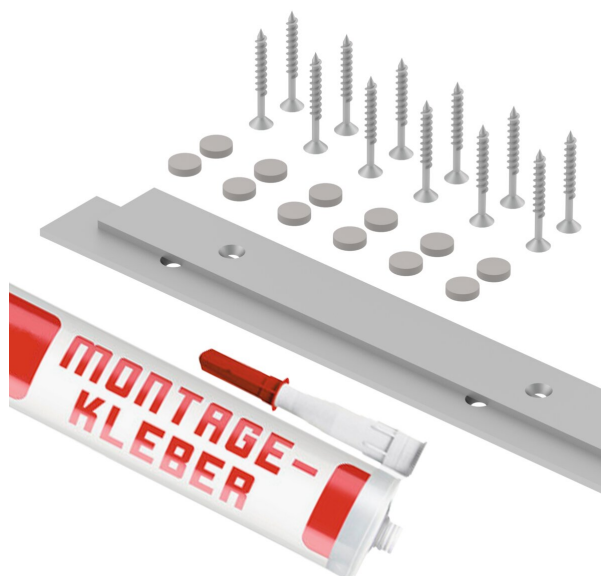

# SOLID KLEBE-SET BODENBEFESTIGUNG TISCH MODELL 3101.908

## STANDARDAUSFÜHRUNG

bestehend aus 2 Stk Aluminium-Kufen, 12 Stk Befestigungsschrauben 4,5x40, 1 Kartusche Spezial-Kleber, 12 Stk Distanzfilze selbstklebend und einer Montageanleitung.

Kleber auf SMP-Technologie, geeignet für harte Böden (Beton, Fliesen, Linoleum, Kautschuk, Vinyl, Metall, Holz, Stein, Glas, etc.). Vollständig belastbar nach 24 Std.