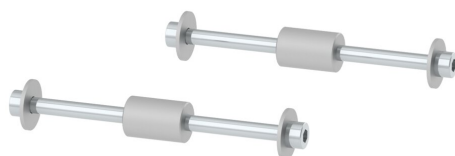

VERBINDUNGSBESCHLAG TISCH-AN-TISCH MODELL 1855

STANDARDAUSFÜHRUNG

Verbindungsbeschlag Tisch-an-Tisch für die Computer- und Mehrzwecktische der 18er Serie. Zum Verschrauben untereinander, verzinkt.

OPTIONEN