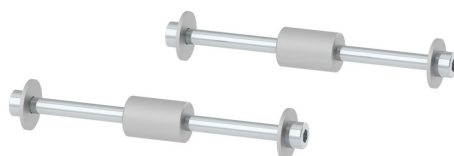

VERBINDUNGSBESCHLAG TISCH-AN-TISCH MODELL 1855

STANDARDAUSFÜHRUNG

Verbindungsbeschlag Tisch-an-Tisch für die Computer- und Mehrzwecktische der 18er Serie. Zum Verschrauben untereinander, verzinkt.