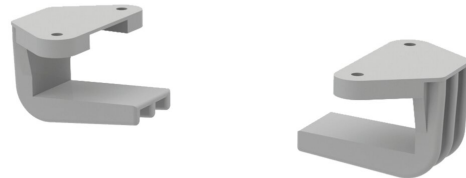

# STUHLAUFHÄNGUNG KUNSTSTOFF MODELL 0200

## STANDARDAUSFÜHRUNG

Stuhlaufhängung Kunststoff, je Platz.

Passend für alle Gleitstühle mit geschlossenen Kufen (7200/7205/7800/7805).

Kombination mit Buchablagekorb bei folgenden Serien möglich: C-Form-Schultische, 4-Bein-Schultische, Massivholztische.