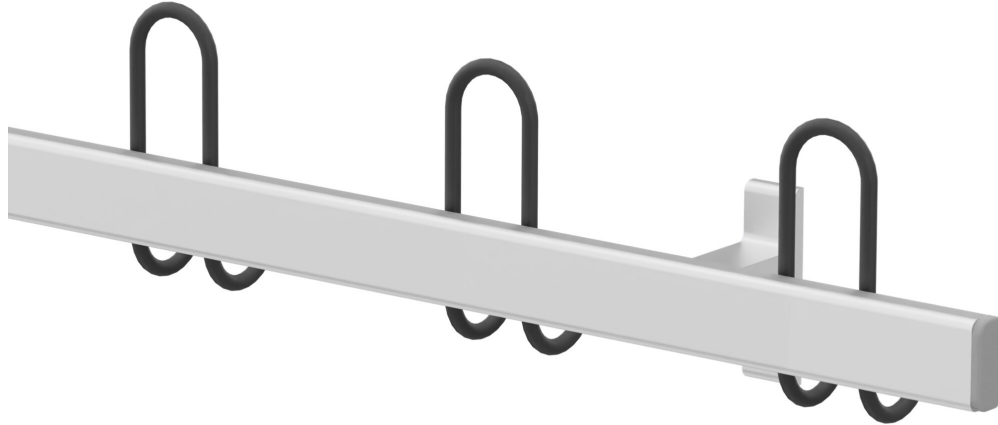

WANDGARDEROBE (3M) MODEL 9422

STANDARD VERSION

Sicherheitsgarderobe, 3-fach Haken aus Stahl, schwarz gesintert, Abstand 20 cm.
Blendenhöhe: 4,5 cm, Blende aus thermisch gehärtetem Alu-Profil.

STANDARD

GS-zertifiziert gem. AK5/AK3 13-05:2014

TECHNICAL SPECIFICATIONS

WIDTH	300 cm
HEIGHT	15 cm
DEPTH	12 cm
WEIGHT	12 kg

BENEFITS/SPECIALS

Dreifach-Haken aus Rundstahl,
nach hinten zeigend,
Durchmesser 8 mm

Our range of materials and colors can be found in the A2S material overview.