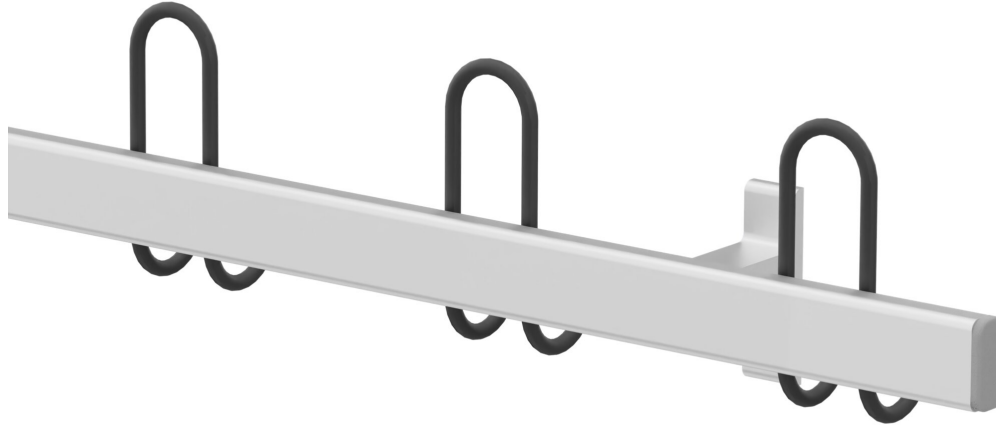

# WANDGARDEROBE (3M) MODEL 9422

## STANDARD VERSION

Sicherheitsgarderobe, 3-fach Haken aus Stahl, schwarz gesintert, Abstand 20 cm.  
Blendenhöhe: 4,5 cm, Blende aus thermisch gehärtetem Alu-Profil.

## TECHNICAL SPECIFICATIONS

WIDTH	300 cm
HEIGHT	15 cm
DEPTH	12 cm
WEIGHT	12 kg

## BENEFITS/SPECIALS

Dreifach-Haken aus Rundstahl,  
nach hinten zeigend,  
Durchmesser 8 mm

Our range of materials and colors can be found in the A2S material overview.

A2S-Furnishing Systems Ltd.  
ASS-Einrichtungssysteme GmbH  
info@a2s.com  
WWW.A2S.COM