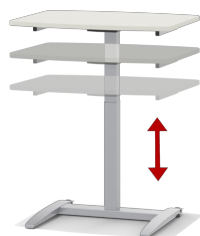

Plateau de table mélaminé avec bord en plastique robuste

Plateau compact en option comme plateau de table

Le déclencheur manuel de sécurité empêche le déclenchement involontaire du réglage de la hauteur

Mobile grâce à 2 roulettes sur le bord arrière du pied, en cas de légère inclinaison

Cache frontal en tôle perforée inclus

Hauteur réglable en continu de 70 à 110 cm

Peut également être utilisé comme pupitre mobile