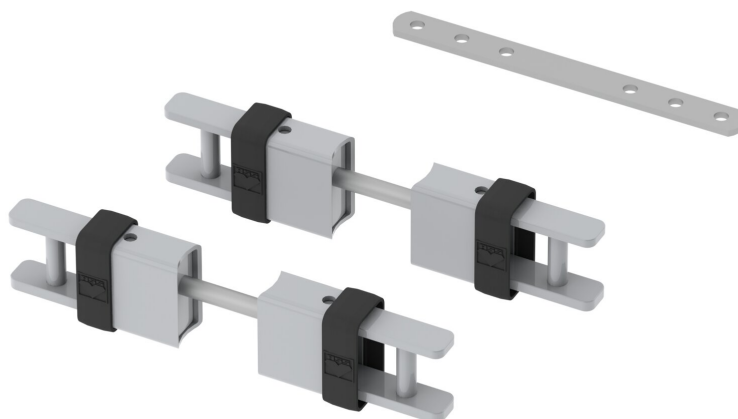

KIT DE FERRURES POUR RELIER LINÉAIRE MODÈLE 2045.001

VERSION STANDARD

valable pour toute la série 2000