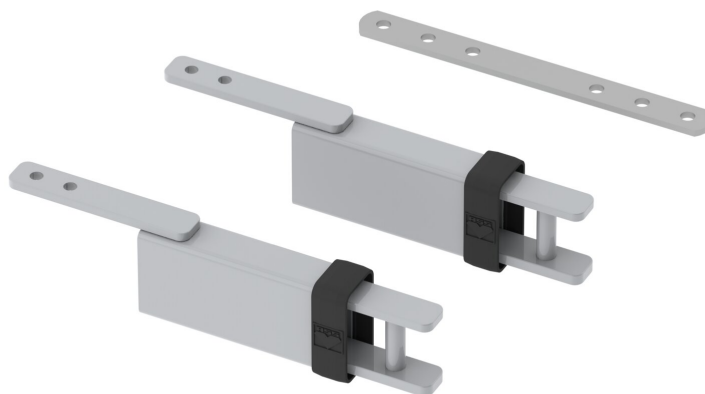

KIT DE FERRURES POUR RELIER LES TK 90 MODÈLE 2045.005

VERSION STANDARD

valable pour toute la série 2000