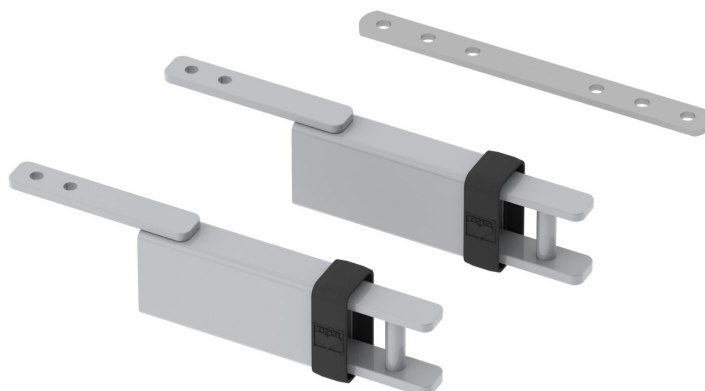

# KIT DE FERRURES POUR RELIER LES TK 90 MODÈLE 2045.005

## VERSION STANDARD

valable pour toute la série 2000