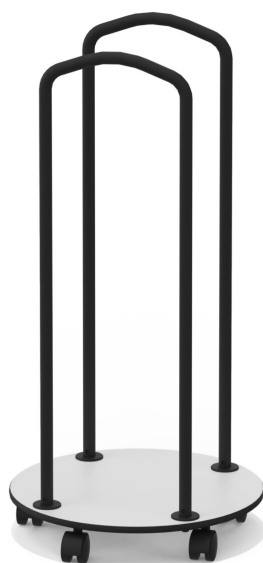

CHARIOT DE TRANSPORT POUR COUSSIN D'ASSISE CHILL

MODÈLE 5035.045

VERSION STANDARD

Panneau compact, panneau de fibres de bois fortement comprimé, teinté en noir, épaisseur : 17 mm, décor blanc pur U0400.

Metallbügelhalter epoxidharzbeschichtet.

Fahrbar auf 5 Rollen

DONNÉES TECHNIQUES

HAUTEUR TOTALE	906 cm
DIAMÈTRE	45 cm
POIDS	5 kg

AVANTAGES/CARACTÉRISTIQUES PARTICULIÈRES

Zur Aufbewahrung und einfachem Transport von CHILL Sitzkissen.

Vous trouverez notre gamme de matériaux et de couleurs dans l'aperçu des matériaux ASS.