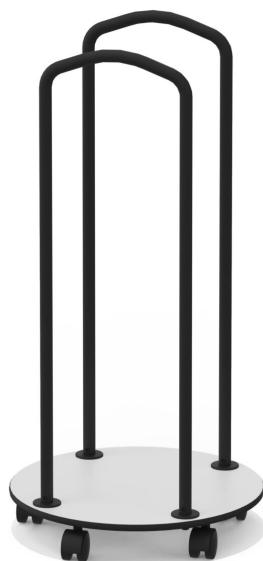

CHARIOT DE TRANSPORT POUR COUSSIN D'ASSISE CHILL

MODÈLE 5035.045

VERSION STANDARD

Panneau compact, panneau de fibres de bois fortement comprimé, teinté en noir, épaisseur : 17 mm, décor blanc pur U0400.

Metallbügelhalter epoxidharzbeschichtet.

Fahrbar auf 5 Rollen

DONNÉES TECHNIQUES

HAUTEUR TOTALE	906 cm
DIAMÈTRE	45 cm
POIDS	5 kg

AVANTAGES/CARACTÉRISTIQUES PARTICULIÈRES

Zur Aufbewahrung und
einfachem Transport von
CHILL Sitzkissen.

Vous trouverez notre gamme de matériaux et de couleurs dans l'aperçu des matériaux ASS.