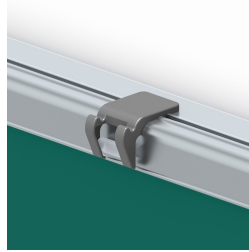

ÉLÉMENT DE TABLEAU COULISSANT PINBOARD (L 60CM/H 90 CM) MODÈLE 6814421

VERSION STANDARD

Rails pour tableaux en aluminium profilé à double rainure avec bouchons en plastique à toutes les extrémités. La longueur peut être ajustée individuellement. Les éléments de panneau peuvent également être montés en format paysage (distance plus petite entre les rails).

Surfaces PIN tendues de tissu, tissu difficilement inflammable selon EN 1021 1&2, exempt de PVC. Avec des chants ASSODUR® en polyuréthane arrondis sur tous les côtés et enrobés de manière étanche.

Mise en place de la planche dans le rail mural en aluminium sur deux niveaux, principalement le niveau avant.

ÉLÉMENT DE TABLEAU COULISSANT PINBOARD (L 60CM/H 90 CM) MODÈLE 6814421

AVANTAGES/CARACTÉRISTIQUES PARTICULIÈRES

Les éléments de panneaux avec le bord ASSODUR® peuvent être déplacés l'un derrière l'autre.

La fixation invisible des rails compense les irrégularités du mur.

Comprend des pinces à tableaux avec des crochets intégrés pour les galeries.

Les capuchons en plastique empêchent toute éjection accidentelle