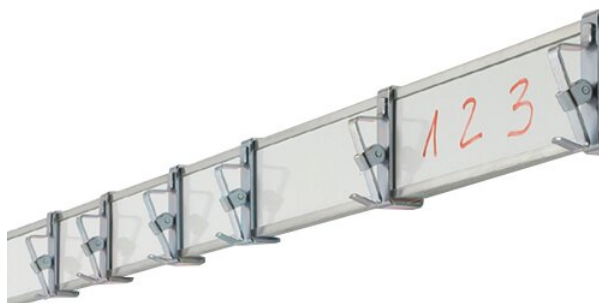

BARRE DE SERRAGE POUR TABLEAUX MONTÉE AU MUR

MODÈLE 6865.002

VERSION STANDARD

Barrette à bornes pour tableaux, y compris 4 bornes pour tableaux par mètre courant.

DONNÉES TECHNIQUES

LARGEUR
HAUTEUR

200 cm
5 cm